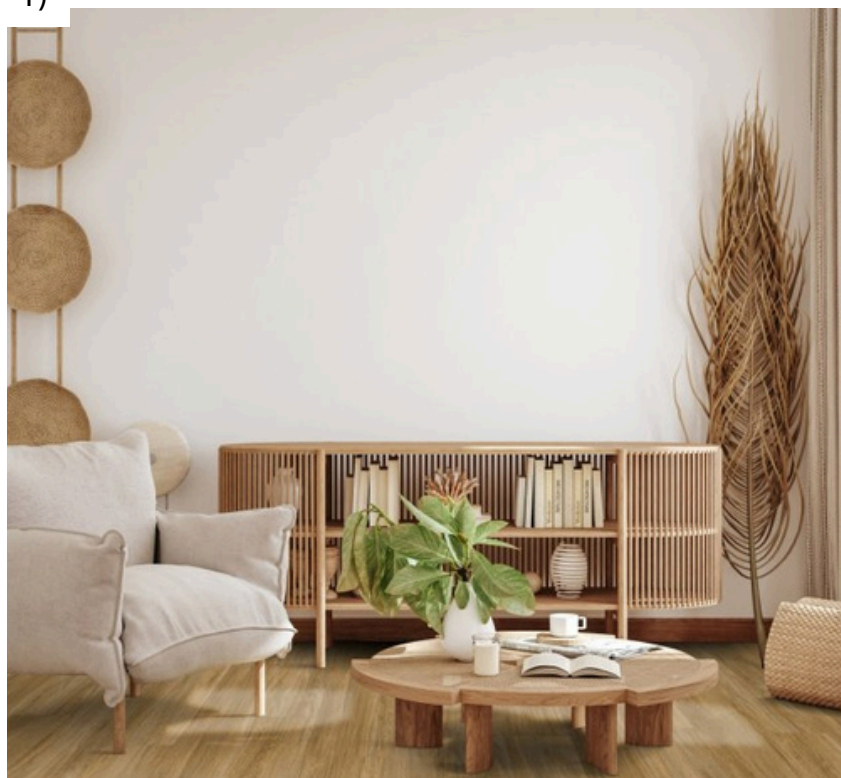

KVALITNÍ
SLUŽBY
A
DESIGNOVÝ
MATERIÁL

Vinylové obklady

Gerflor[®]

DESIGNART

1) Qaja Honey

1)

CUBU

2) Soklová lišta Döllken Flex Life
60 mm, bílá, délka 2,5 m